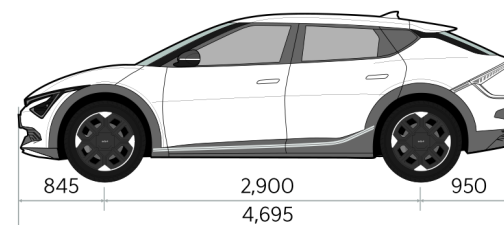

EV6

Динамические характеристики

Двигатель	Электродвигатель 124,1 кВт; аккумулятор 63 кВтч RWD	Электродвигатель 168,1 кВт; аккумулятор 84 кВтч RWD	Электродвигатель 73,9/165,4 кВт; аккумулятор 84 кВтч AWD	Электродвигатель 73,9/165,4 кВт; аккумулятор 84 кВтч AWD GT
Топливо	Электрический	Электрический	Электрический	Электрический
Крутящий момент (Нм при об./мин.)	350	350	передний 255; задний 350	передний 350/370 (launch control); задний 390/400 (launch control)
Привод	RWD	RWD	AWD	AWD
Коробка передач тип	Автоматическая	Автоматическая	Автоматическая	Автоматическая
Объём двигателя (куб. см)	0	0	0	0
Мощность (Кв)	124.9	168.1	передний 73,9; задний 165,4	передний 166/175 (launch control); задний 282/303 (launch control)