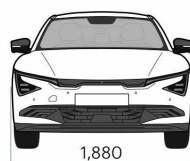

EV6

Динамические характеристики

Двигатель	Электродвигатель 124,1 кВт; аккумулятор 63 кВтч RWD	Электродвигатель 168,1 кВт; аккумулятор 84 кВтч RWD	Электродвигатель 73,9/165,4 кВт; аккумулятор 84 кВтч AWD	Электродвигатель 73,9/165,4 кВт; аккумулятор 84 кВтч AWD GT
Топливо	Электрический	Электрический	Электрический	Электрический
Крутящий момент (Нм при об./мин.)	350	350	передний 255; задний 350	передний 350/370 (launch control); задний 390/400 (launch control)
Привод	RWD	RWD	AWD	AWD
Коробка передач тип	Автоматическая	Автоматическая	Автоматическая	Автоматическая
Объём двигателя (куб. см)	0	0	0	0
Мощность (Кв)	124.9	168.1	передний 73,9; задний 165,4	передний 166/175 (launch control); задний 282/303 (launch control)