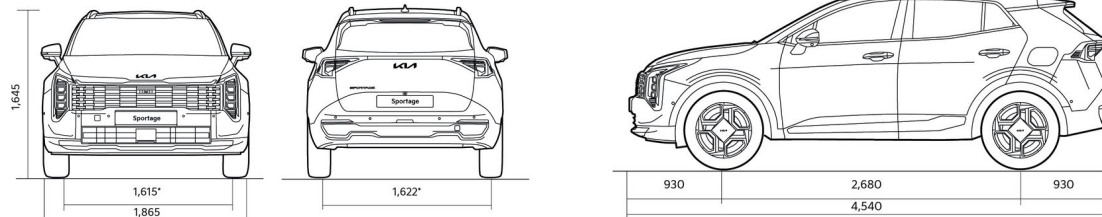

SPORTAGE FL

Динамические характеристики

Двигатель	1,6 T-GDI (150лс) 2WD	1,6 CRDi (136лс) MHEV 2WD	1,6 T-GDI (150лс) 7DCT 2WD	1,6 CRDi (136 лс) MHEV 7DCT 2WD	1,6 T-GDI (180лс) 7DCT 4WD
Топливо	Бензин	Дизель	Бензин	Дизель	Бензин
Объем двигателя (л)	1,6	1,6	1,6	1,6	1,6
Крутящий момент (Нм при об./мин.)	250 / 1,500 ~ 4,000	280 / 1,500 ~ 2,750	250 / 1,500 ~ 4,000	320 / 2,000 ~ 2,250	265 / 1,500 ~ 4,500
Привод	2WD	2WD	2WD	2WD	4WD
Мощность (Кв)	110	100	110	100	132
Мощность (л.с.)	150	136	150	136	180
Коробка передач	6-ступенчатый мануал	6-ступенчатый мануал	7-ступенчатый автомат с двумя сцеплениями	7-ступенчатый автомат с двумя сцеплениями	7-ступенчатый автомат с двумя сцеплениями
Коробка передач тип	Мануальная	Мануальная	Автоматическая	Автоматическая	Автоматическая
Объем двигателя (куб. см)	1598	1598	1598	1598	1598