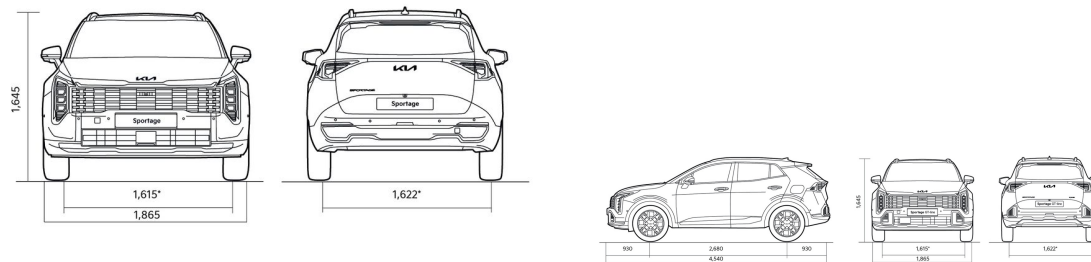

SPORTAGE FL HEV

Динамические характеристики

*With 19" Alloy Wheels

Двигатель	1,6 T-GDI (239лс) HEV 6AT 2WD	1,6 T-GDI (239лс) HEV 6AT 4WD
Топливо	Электрический/Бензин	Электрический/Бензин
Объём двигателя (л)	1,6	1,6
Крутящий момент (Нм при об./мин.)	265 (380 комбинированный) / 1,500 ~ 4,500	265 (380 комбинированный) / 1,500 ~ 4,500
Привод	FWD	AWD
Мощность (Кв)	132 (176 комбинированный)	132 (176 комбинированный)
Мощность (л.с.)	180 (239 комбинированный)	180 (239 комбинированный)
Коробка передач	6-ступенчатый автомат	6-ступенчатый автомат
Коробка передач тип	Автоматическая	Автоматическая
Объём двигателя (куб. см)	1598	1598