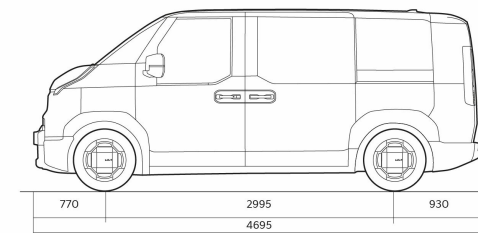

PV5 Passenger

Динамические характеристики

Двигатель	Электродвигатель 51,5 кВтч	Электродвигатель 71,2 кВтч
Топливо	Электрический	Электрический
Крутящий момент (Нм при об./мин.)	250	250
Привод	FWD	FWD
Коробка передач тип	Автоматическая	Автоматическая
Объём двигателя (куб. см)	0	0
Мощность (Кв)	120	120
Мощность (л.с.)	163	163
Тип аккумулятора		
Тип аккумулятора	LiPB - Литийионный полимерный аккумулятор	LiPB - Литийионный полимерный аккумулятор
Емкость аккумулятора (кВтч)	51.5	71.2
Максимальная Мощность (кВ)	122	143